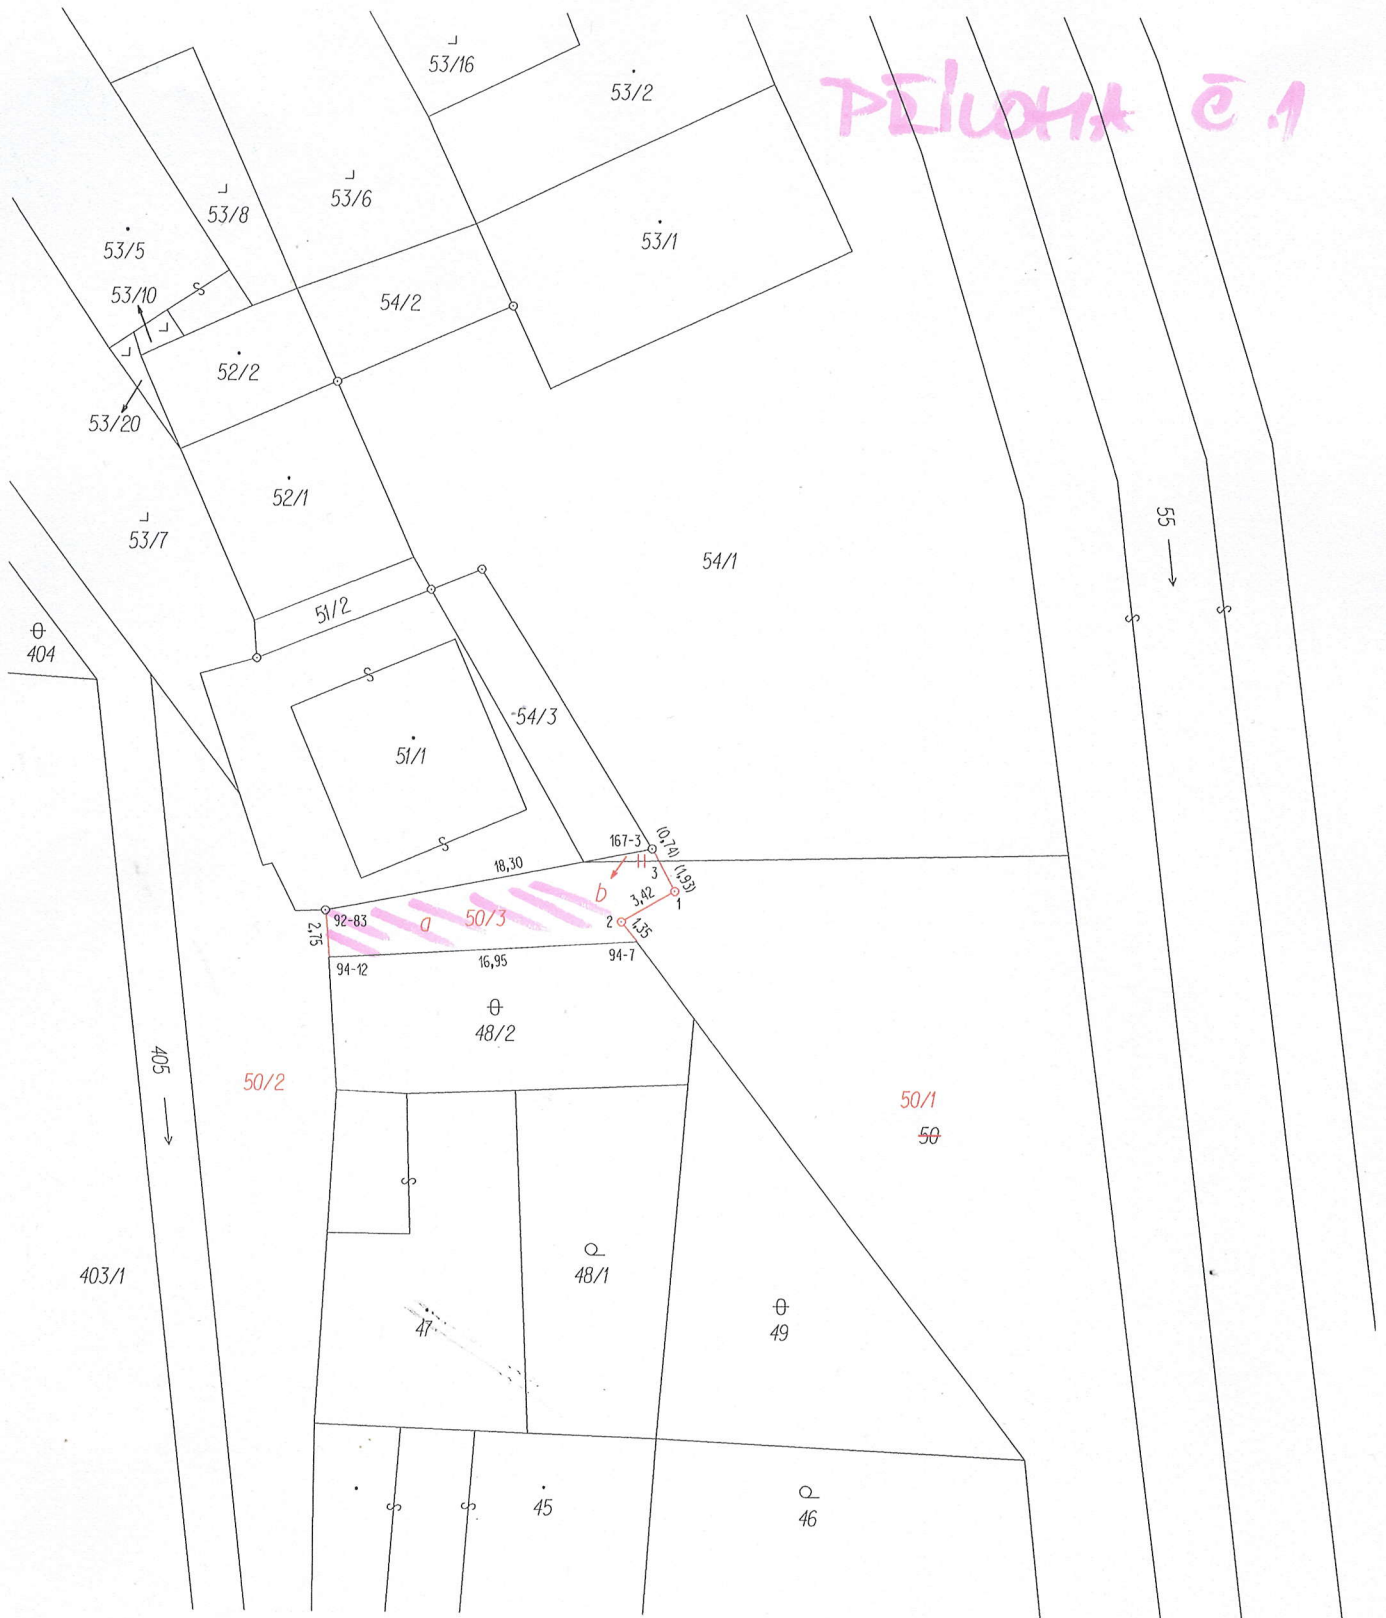

PRÍLOHA č. 1

Seznam souřadnic (S-JTSK)

Číslo bodu	Souřadnice pro zápis do KN Y	X	KN KK	Poznámka
92-83	608899.34	1139887.36	3	plastový znak
94-7	608882.16	1139888.96	3	sloupek plotu
94-12	608899.14	1139889.98	3	sloupek plotu
167-3	608881.36	1139883.80	3	roh zídky
1	608880.13	1139886.17	3	plastový znak
2	608883.06	1139887.88	3	plastový znak
3	608881.02	1139884.46	3	nestabilizován